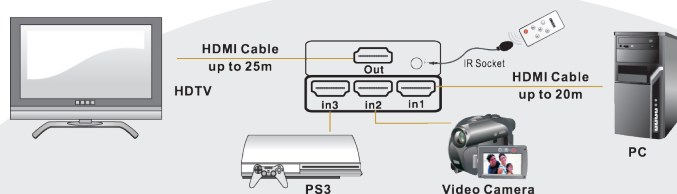

## Commutateur automatique HDMI 3 ports

### Galerie photos

Connexion de vos sources  
telles que DVD/STB/PC

**3D**  
Function

Connexion de votre écran HDTV

### Généralités

Ce commutateur automatique vous permet de brancher jusqu'à 3 appareils connectés en HDMI tels que votre PC, caméscope, console de jeux etc... sur un téléviseur doté d'une entrée HDMI.